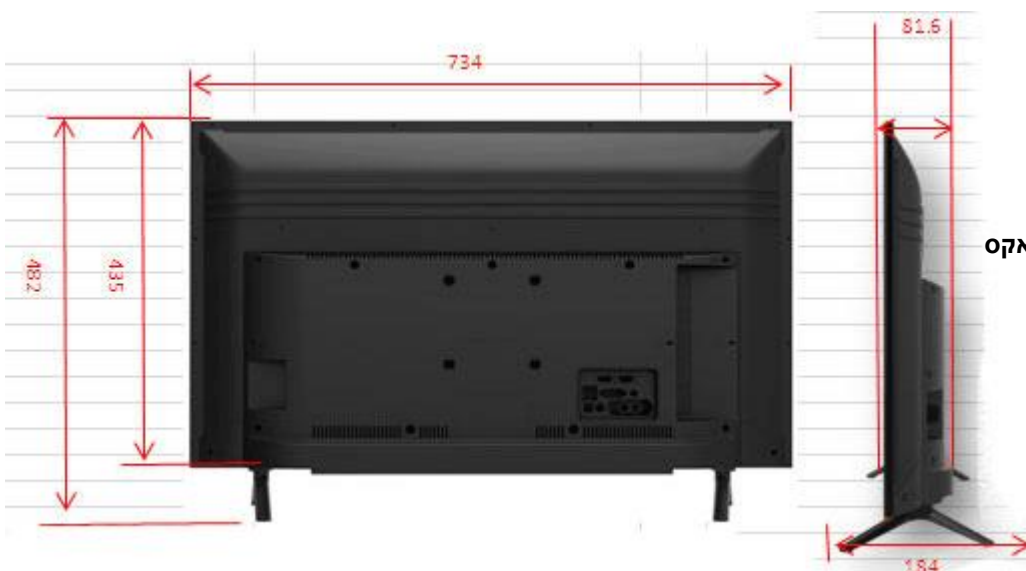

סאונד ברמה גבוהה

רמקולים מובנים (2x4 W RMS)
נוחיות למשתמש

נגן מדיה HD מתקדם מובנה: Cinema, Music, Picture USB

מוזיקה: MP3

תמונה: JPEG/BMP/PNG

וידאו: H.264, MPEG4, MPEG2