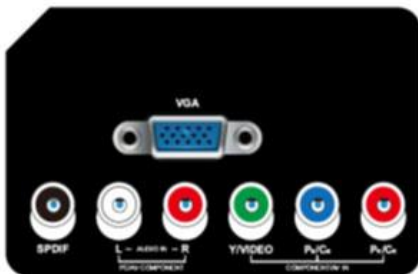

טלוויזיה L32D2900

side

back

גודל מסך: 32"

HD 2D

רזולוציה: 1366X768

Color Depth 10 bit

יחס תמונה: 16:9 Widescreen

קונטרסט דינמי: High Contrast

זווית צפייה גדולה במיוחד של 176 מעלות, כך שאין יותר צורך להישאר מול המסך!

סאונד ברמה גבוהה

רמקולים מובנים (2x4 W RMS)
נוחיות למשתמש

נגן מדיה HD מתקדם מובנה: Cinema, Music, Picture USB

מוזיקה: MP3

תמונה: JPEG/BMP/PNG

וידאו: H.264, MPEG4, MPEG2

- HDMI X2
- USB X 2
- כבל אודיו OUT (SPDIF) קואקס

- מפתח ברגים : 10X10